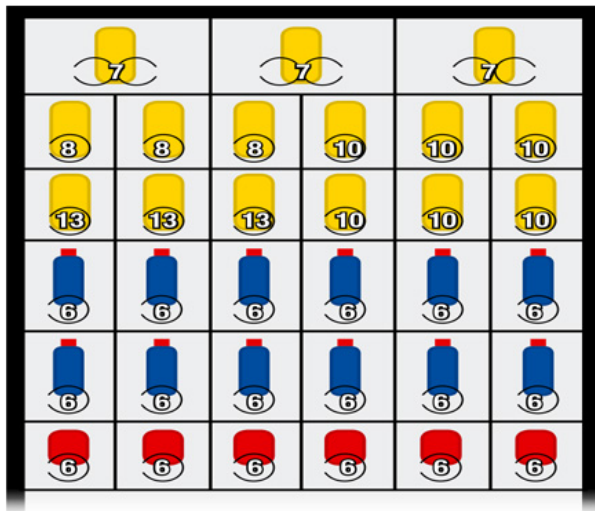

Selección por composición numérica

Nº Selecciones por composición numérica 33

Snack 15

Botellas 12

Latas 6

Capacidad 252  
Snack 144  
Botellas 72  
Latas 36  
N° de bandejas 6

SNACKS BOTELLAS LATAS

144