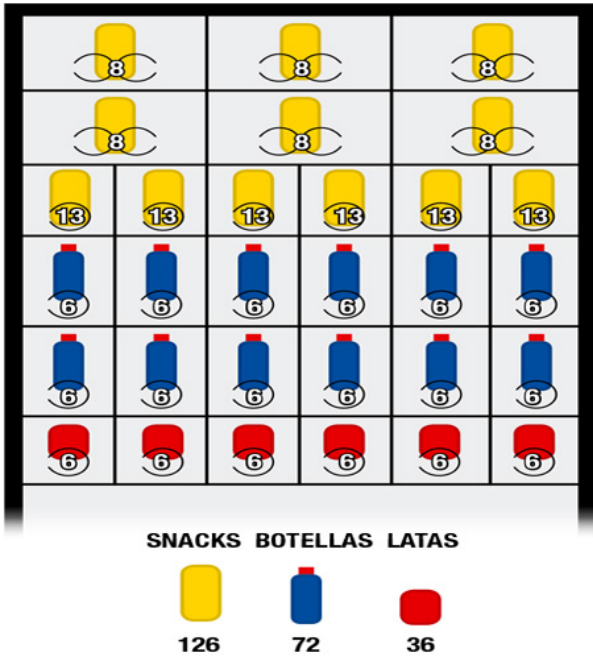

Máquina esclava con Concerto, Melodia, Brio UP y Solista

N° Selecciones 30

Snack 12

Botellas 12

Latas 6

Capacidad 234

Snack 126

Botellas 72

Latas 36

Nº de bandejas 6

Product Gallery